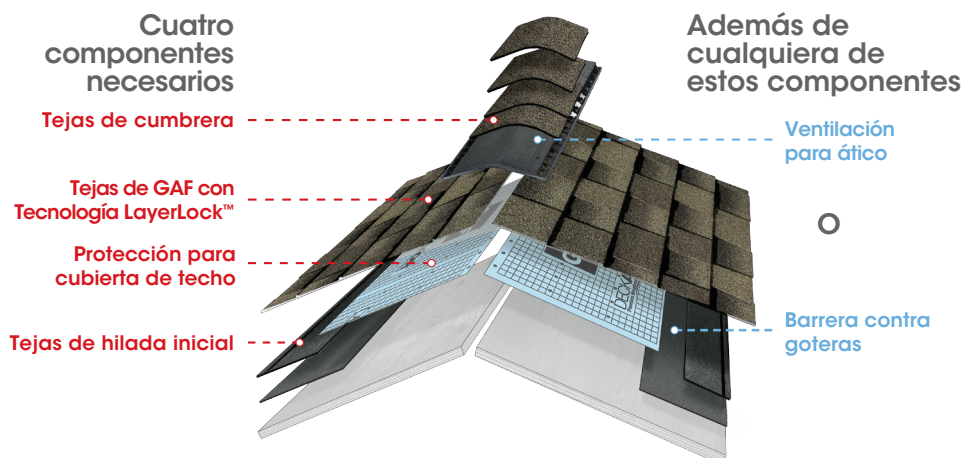

Garantía limitada de viento WindProven™

Pioneras en la industria

Garantía limitada de viento WindProven™

Cuando se instalan con la combinación necesaria de cuatro accesorios GAF (ver a continuación), ¡las tejas Timberline® con la tecnología LayerLock™ son pioneras en la industria: una garantía de viento **sin límite máximo de velocidad del viento**.¹

Garantía limitada de viento WindProven™

Tejas de GAF que califiquen + al menos 4 accesorios de GAF que califiquen:

Elegir 1 + 3 (1 de cada columna) + 1 (de cualquier columna)

Tejas de GAF con tecnología LayerLock™	Tejas de hilada inicial	Protección para cubierta de techo	Tejas de cumbrera	Barrera contra goteras	Ventilación para ático
<ul style="list-style-type: none"> Timberline® HDZ™ Timberline® CS Timberline® AH Timberline® HDZ™ RS Timberline® HDZ™ RS+ 	<ul style="list-style-type: none"> Pro-Start® QuickStart® WeatherBlocker™ 	<ul style="list-style-type: none"> Deck-Armor™ FeltBuster® Shingle-Mate™ Tiger Paw™ VersaShield® 	<ul style="list-style-type: none"> Tejas de cumbrera prémium Ridglass® Seal-A-Ridge® Seal-A-Ridge® AS TimberCrest® TimberTex® Z® Ridge 	<ul style="list-style-type: none"> StormGuard® WeatherWatch® Membrana de secado extendido 	<ul style="list-style-type: none"> Respiradero de Escape Cobra® Respiradero Cobra® para techos a cuatro aguas® Cobra IntakePro® Cobra® RidgeRunner® Respiradero rígido Cobra® 3™ Cobra® SnowCountry® Avanzado Cobra® SnowCountry® Rejillas para techos Master Flow®² Respiradero eléctrico para áticos Master Flow® - Montaje en techo o a dos aguas² Respiradores solares Master Flow® Green Machine™ o respiraderos a dos aguas o de techo de doble potencia² Respiradores para ático Wi-Fi Master Flow® - montaje en techo o a dos aguas² Respiradero de domo de alta capacidad Master Flow®² Turbinas de viento Master Flow®² Ventilación de cumbrera de aluminio Master Flow®²