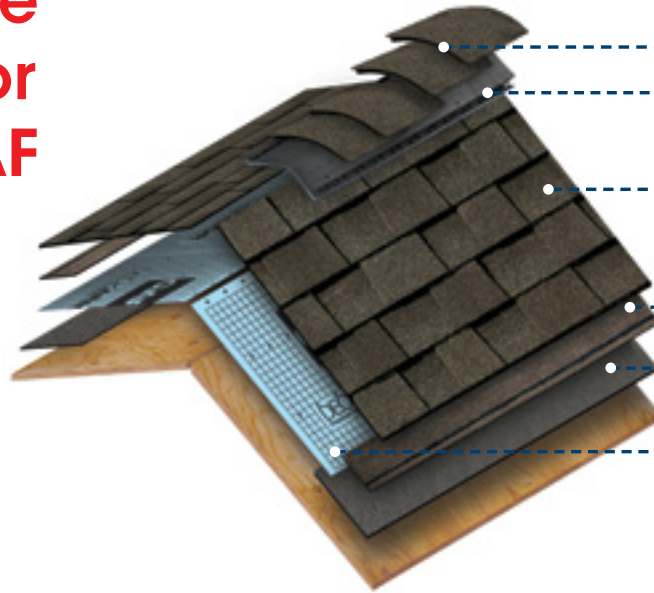

El sistema de techo de por vida* de GAF

- Tejas de cumbrera**
El toque final que ayuda a proteger de las goteras en las cuatro aguas y cumbreras
- Ventilación para ático Cobra®**
Ayuda a reducir la humedad y el calor del ático
- Tejas de por vida***
Embellece y protege los años venideros
- Tejas de hilada inicial**
Ayuda a defender de las voladuras de tejas
- Barrera contra goteras**
Ayuda a prevenir las goteras causadas por los vientos con lluvia y diques de hielo
- Protección para cubierta de techo**
Ayuda a proteger la cubierta del techo de la filtración de humedad