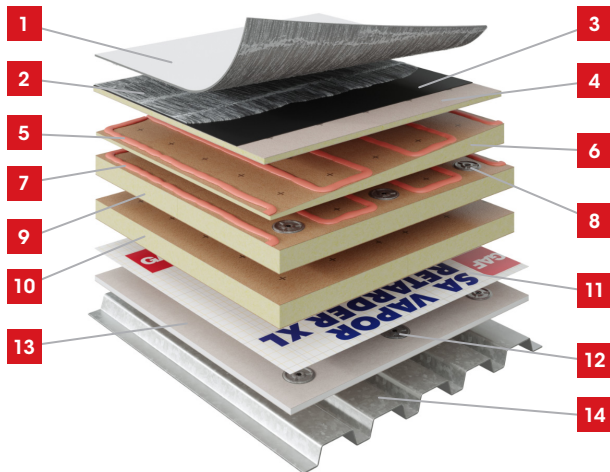

Quién debe asistir

- Contratistas que buscan oportunidades de negocio en el sector de la construcción de estructuras críticas/centros de datos en rápido crecimiento
- Contratistas que buscan ofrecer la **Garantía para techos NDL de estructuras críticas de GAF**, que ofrece protección "de borde a borde" para centros de datos y cubre las fugas por defectos de fabricación y desgaste normal, o en la aplicación de materiales de techado GAF, e incluye cobertura específica de granizo/perforación. Incluye inspecciones programadas y reparaciones cubiertas sin límite en dólares.*